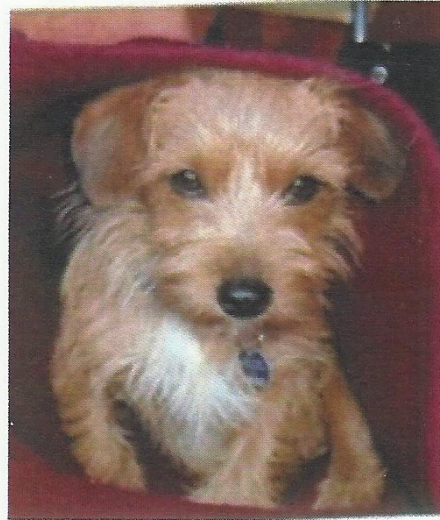

# GESUCHT!

## Hund **EMMY**

Meldungsnummer	24.296
Tierart, Geschlecht, Kastriert	Hund, weiblich
Rasse	Jack Russell Terrier-Yorkshire Terrier-Mix
Farbe	rehbraun
Geburtsdatum	02.02.2004
Besondere Kennzeichen	weiße Brust, rauhaar, hatte einen Bandscheibenvorfall
Verlustdatum	04.03.2012
Verlustort	14478 Potsdam, Deutschland

Suche meine kleine Mischlingshündin (Terriermix) Namens Emmy. Sie ist ca. 25 cm hoch, 02.02.2004 geboren, hat eine weiße trichterförmige Brust. (8 Jahre jung) und lebte bis März 2012 in Potsdam. Jeder Hinweis ist hilfreich. Vielen Dank für Ihre Mithilfe!